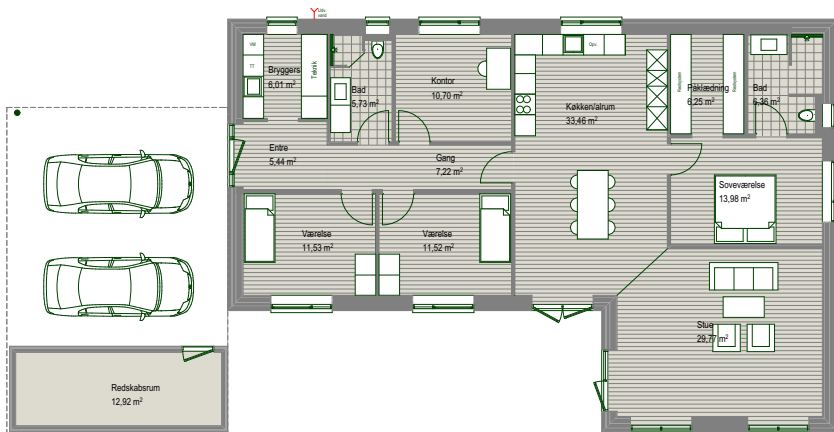

KAMPAGNEPRIS

1 PLANS FUNKIS 176 m²

Tilvalg
Carport inkl.
redskabsrum 60 m²

BESTIL ET KATALOG PÅ
www.danhaus.dk

PRISER:

Funkis:  **2.095.000,-**

Valm:  **1.795.000,-**

Følgende er som standard med i prisen: